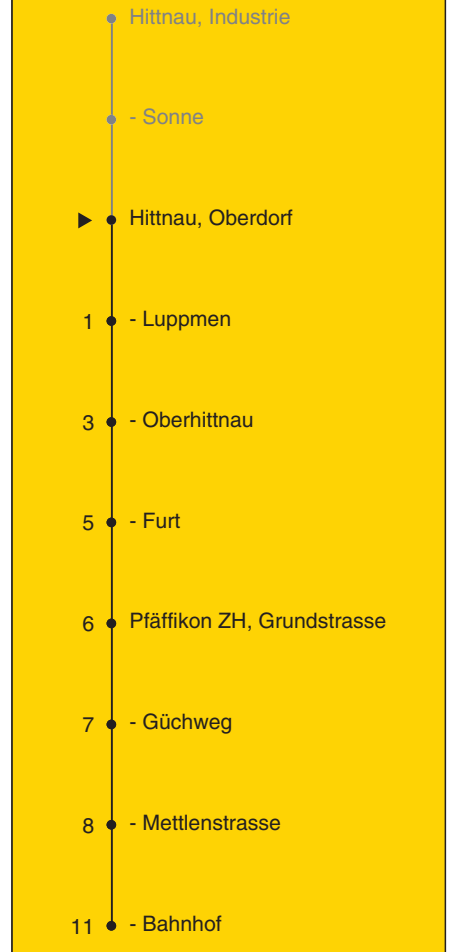

# 837

Partner im ZVV  
**ZVV-Contact**  
 0848 988 988  
 @zvv\_contact

Echtzeitinfo:  
 ZVV-App für  
 iPhone/Android

### Ungefähre Reisezeit in Minuten

Oberdorf

## Richtung Pfäffikon ZH, Bahnhof

Gültig ab 13.12.2015

Als Sonntage gelten auch: 25. und 26. Dezember, 1. und 2. Januar, Karfreitag, Ostermontag, 1. Mai, Auffahrt, Pfingstmontag, 1. August

h	Montag - Freitag	Samstag	Sonn- und Feiertag	h
5	08 41	41		5
6	21 41	41	41	6
7	21 41	41	41	7
8	41	41	41	8
9	41	41	41	9
10	41	41	41	10
11	41	41	41	11
12	41	41	41	12
13	41	41	41	13
14	41	41	41	14
15	41	41	41	15
16	21 41	41	41	16
17	21 41	41	41	17
18	21 41	41	41	18
19	21 41	41	41	19
20	41	41	41	20
21	41	41	41	21
22	41	41	41	22
23	41	41	41	23
0	21 54 <sub>a</sub>	21 54	21	0