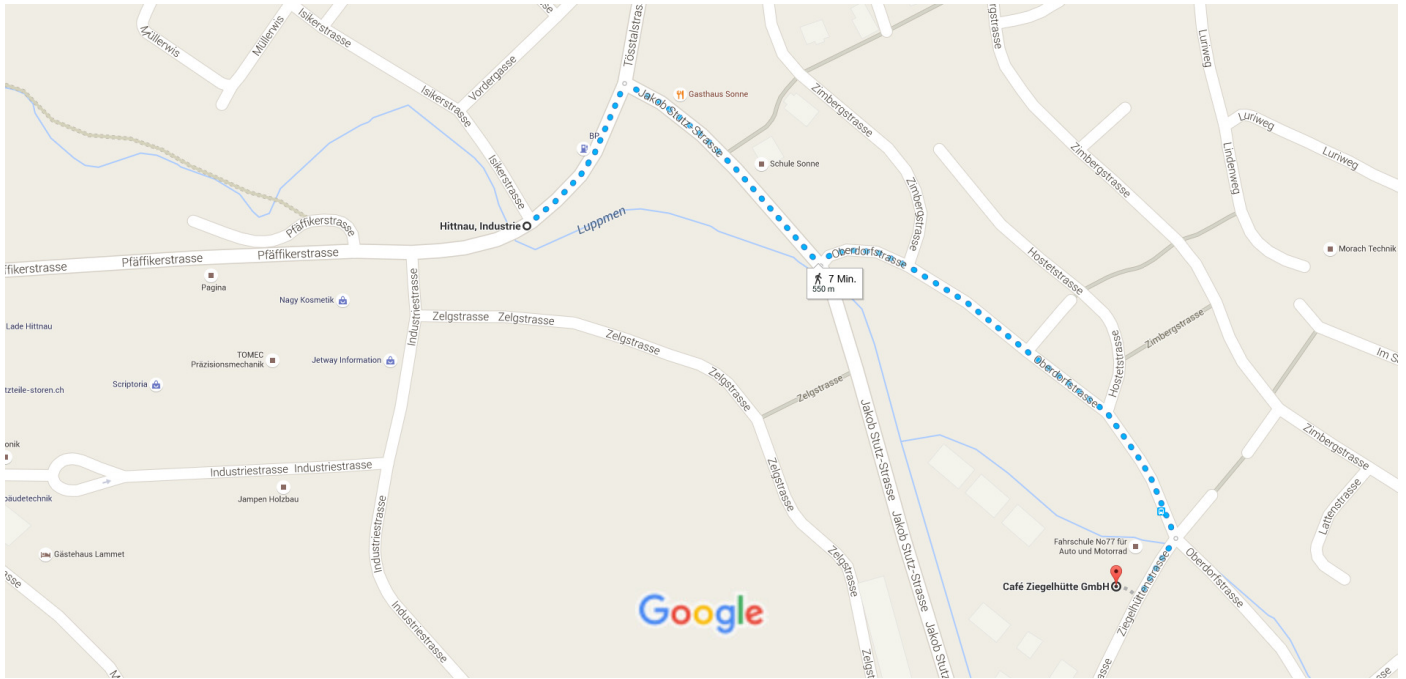

Hittnau, Industrie, 8335 Hittnau nach Café Ziegelhütte GmbH

Zu Fuß 550 m, 7 Min.

Bushaltestelle Hittnau Industrie nach Fussweg Café Ziegelhütte

Kartendaten © 2016 Google 20 m

via Jakob Stutz-Strasse und Oberdorfstrasse

7 Min.

550 m

Google Maps