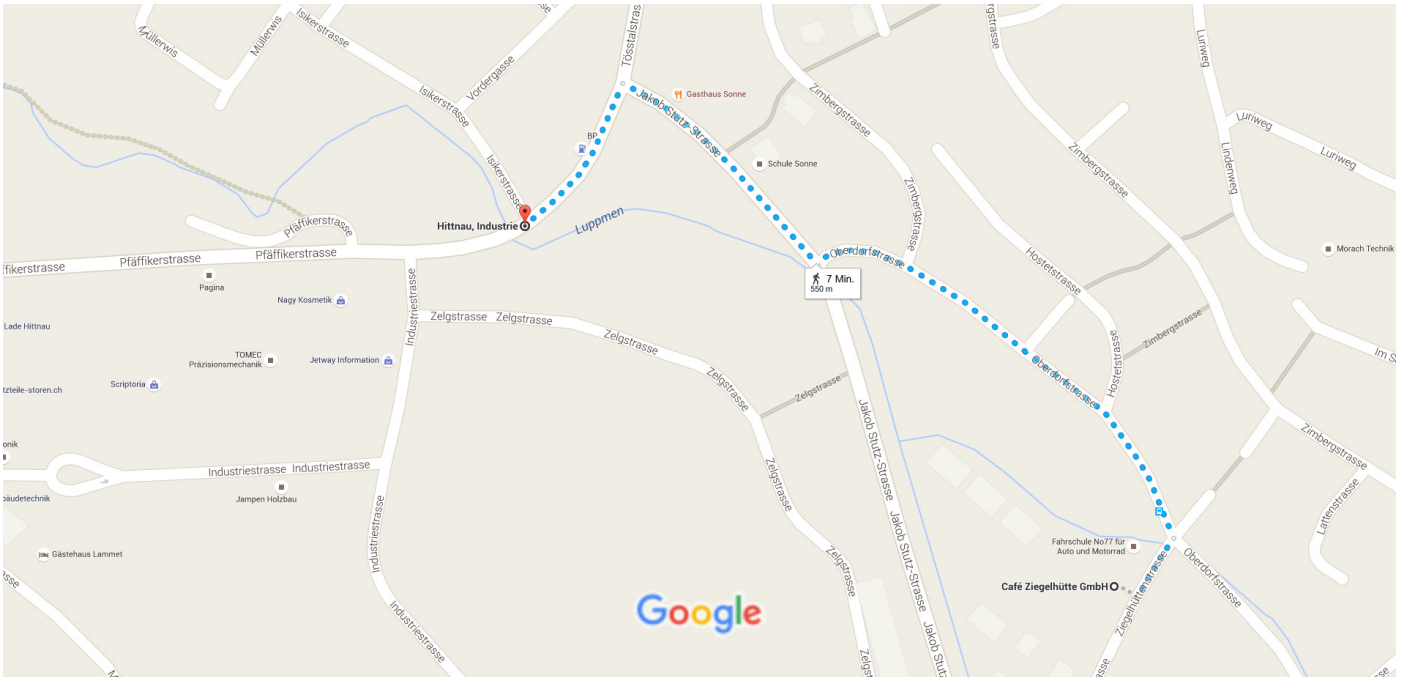

Café Ziegelhütte GmbH nach Hittnau, Industrie, 8335 Hittnau Zu Fuß 550 m, 7 Min.

Fussweg Café Ziegelhütte nach Bushaltestelle Hittnau Industrie

Kartendaten © 2016 Google 20 m

via Oberdorfstrasse und Jakob Stutz-Strasse

7 Min.

550 m

Google Maps